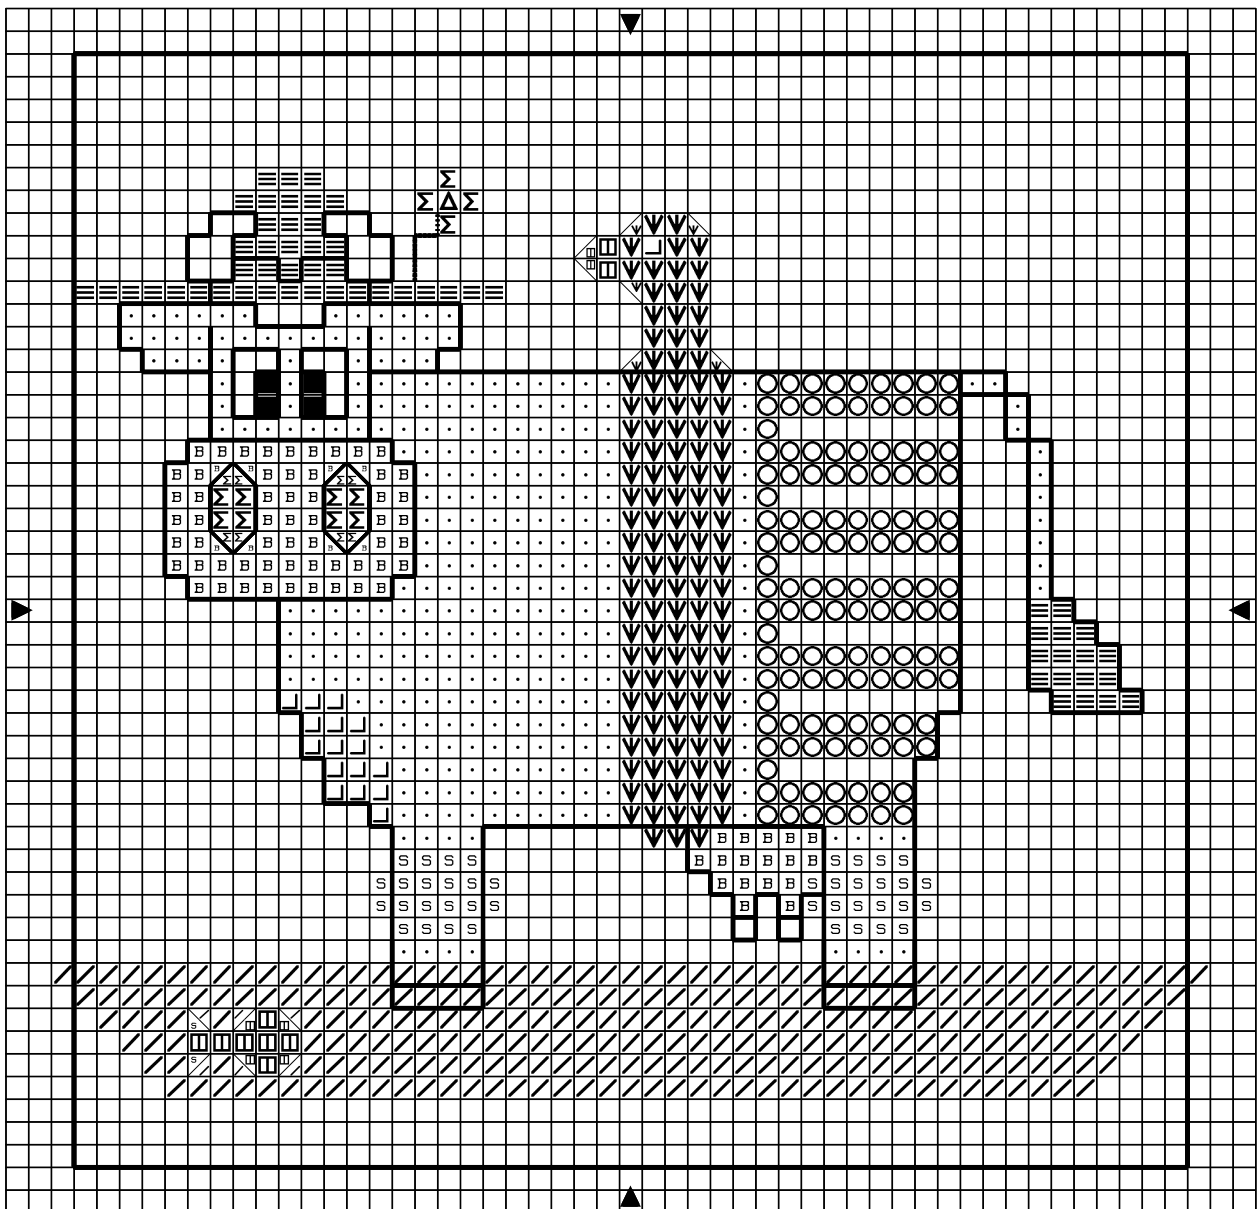

Opération JMFMV - Les pieds dans l'eau

| | | | |
|---|----------------------|---------|------------|
| ■ | Noir | DMC 310 | Anchor 403 |
| ┆ | Blanc | Blanc | 1 |
| ▬ | Rouge brique | 347 | 13 |
| ▬ | Rouge | 666 | 46 |
| ▾ | Or | 726 | 297 |
| ▾ | Jaune | 307 | 289 |
| ◊ | Bleuet cl | 3325 | 159 |
| ◊ | Bleu-violet fc | 333 | 119 |
| ○ | Rose tr fc | 602 | 77 |
| ○ | Bourgogne | 3731 | 76 |
| ○ | Cuisse-de-nymphes cl | 754 | |
| · | Pêche tr cl | 967 | |

Points arrière

| | | | |
|-------|----------|-----|-----|
| — | Noir | 310 | 403 |
| | Olive fc | 520 | 263 |

Points de noeud

| | | | |
|--|-----------|-----|-----|
| | Violet fc | 327 | 101 |
|--|-----------|-----|-----|

Dessiné par: Solena N.

Copyright <http://silepointcompte.free.fr/>

Opération JMFMV - Les pieds dans l'eau

| | | | |
|---|----------------------|-------|--------|
| ■ | Noir | DMC | Anchor |
| └ | Blanc | 310 | 403 |
| ▬ | Rouge brique | Blanc | 1 |
| ▬ | Rouge | 347 | 13 |
| ▬ | Or | 666 | 46 |
| ▬ | Jaune | 726 | 297 |
| ▬ | Bleuet cl | 307 | 289 |
| ▬ | Bleu-violet fc | 3325 | 159 |
| ▬ | Rose tr fc | 333 | 119 |
| ▬ | Bourgogne | 602 | 77 |
| ▬ | Cuisse-de-nymphes cl | 3731 | 76 |
| ▬ | Pêche tr cl | 754 | |
| ▬ | | 967 | |

Dessiné par: Solena N.

Copyright <http://silepointcompte.free.fr/>