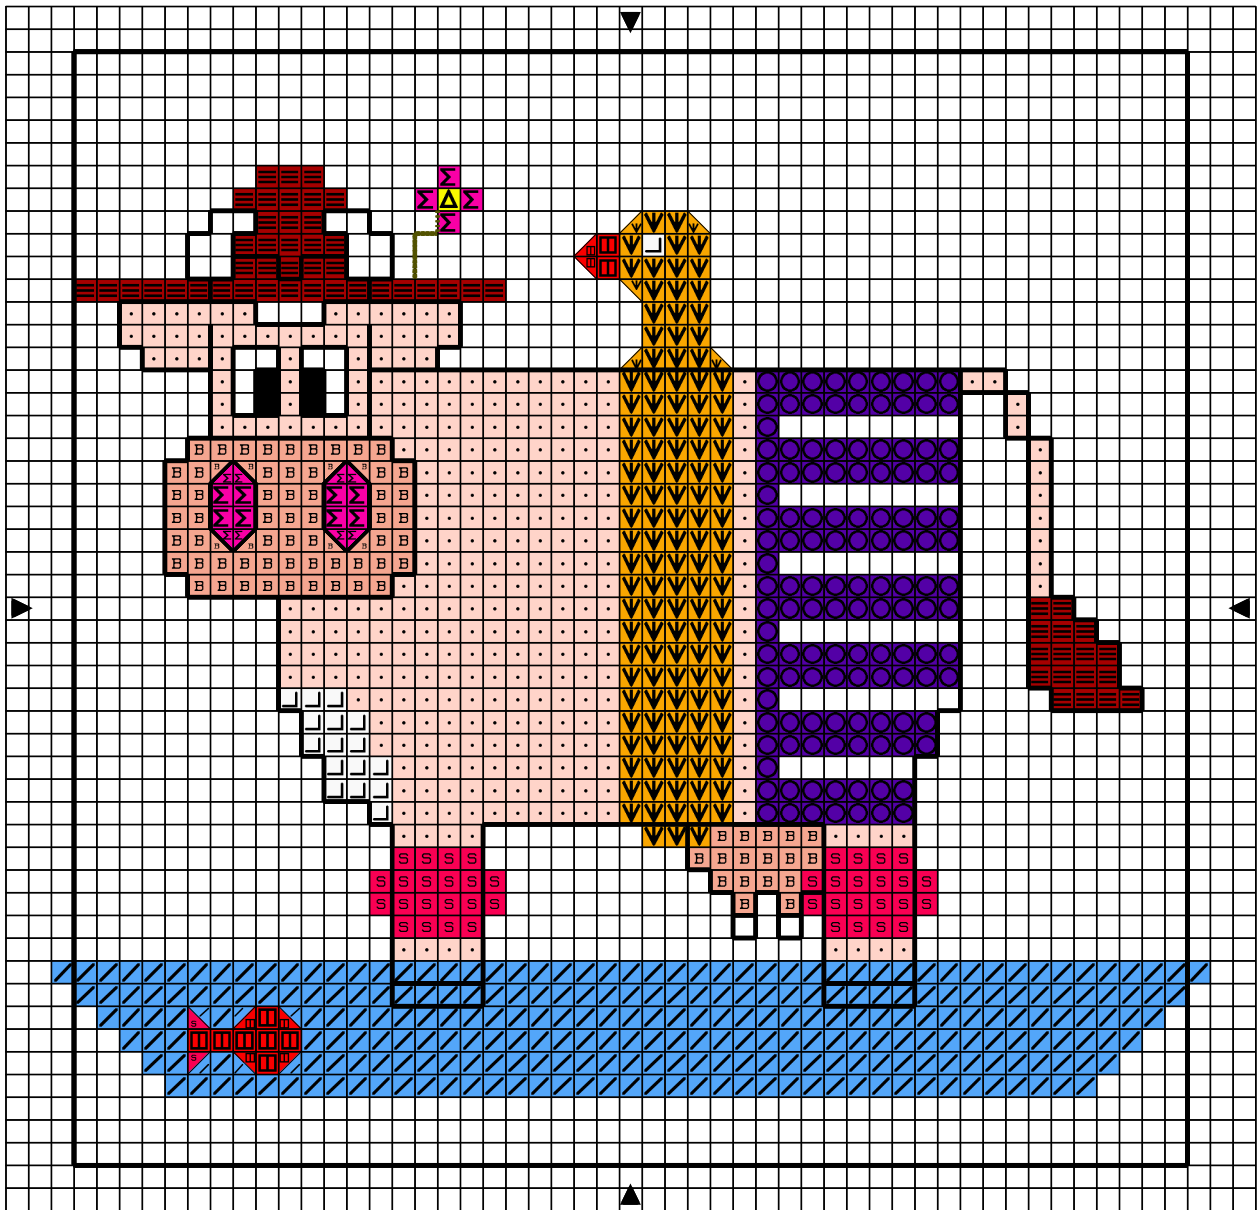

Opération JMFMV - Les pieds dans l'eau

| | | | |
|---|----------------------|---------|------------|
| ■ | Noir | DMC 310 | Anchor 403 |
| ┆ | Blanc | Blanc | 1 |
| ▬ | Rouge brique | 347 | 13 |
| ▬ | Rouge | 666 | 46 |
| ▾ | Or | 726 | 297 |
| ▾ | Jaune | 307 | 289 |
| ◊ | Bleuet cl | 3325 | 159 |
| ◊ | Bleu-violet fc | 333 | 119 |
| ○ | Rose tr fc | 602 | 77 |
| ○ | Bourgogne | 3731 | 76 |
| ○ | Cuisse-de-nymphes cl | 754 | |
| · | Pêche tr cl | 967 | |

Points arrière

| | | | |
|-------|----------|-----|-----|
| — | Noir | 310 | 403 |
| | Olive fc | 520 | 263 |

Points de noeud

| | | | |
|--|-----------|-----|-----|
| | Violet fc | 327 | 101 |
|--|-----------|-----|-----|

Dessiné par: Solena N.

Copyright <http://silepointcompte.free.fr/>

Opération JMFMV - Les pieds dans l'eau

| | | | |
|---|----------------------|-------|--------|
| ■ | Noir | DMC | Anchor |
| └ | Blanc | 310 | 403 |
| ▬ | Rouge brique | Blanc | 1 |
| ▬ | Rouge | 347 | 13 |
| ▬ | Or | 666 | 46 |
| ▬ | Jaune | 726 | 297 |
| ▬ | Bleuet cl | 307 | 289 |
| ▬ | Bleu-violet fc | 3325 | 159 |
| ▬ | Rose tr fc | 333 | 119 |
| ▬ | Bourgogne | 602 | 77 |
| ▬ | Cuisse-de-nymphes cl | 3731 | 76 |
| ▬ | Pêche tr cl | 754 | |
| ▬ | | 967 | |